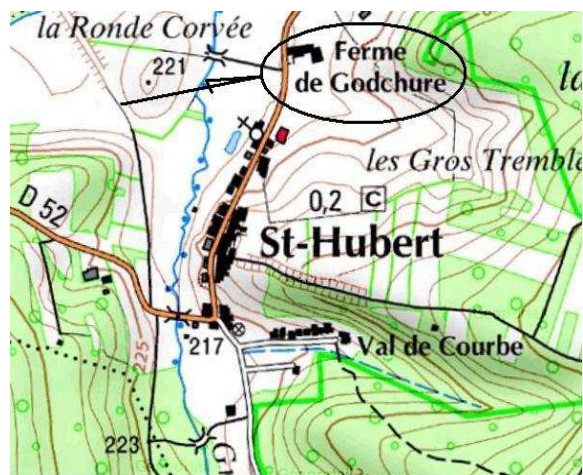

# LA FERME DE GODCHURE

Chambres d'Hôtes et Gîte Rural

Adresse : **Rue Principale**  
Code postale : **57640**  
Commune : **SAINT HUBERT**  
Rattaché à la commune de : **SAINT HUBERT**  
Téléphone : **03.87.77.03.96**  
Télécopie : **03.87.77.98.10**  
GSM :  
Email : **godchure@wanadoo.fr**  
Site internet : **www.lafermedegodchure.fr**  
Ouverture :  
Tarifs : **Consulter le site**  
Détails de la société :

Extrait de plan :

Site : <http://loisirs.ign.fr/visuRechCarto.do>

Fiche extraite du Site web : [www.mariesthubert57.fr](http://www.mariesthubert57.fr)

Site officiel de la commune – 57560 St HUBERT – MOSELLE – FRANCE