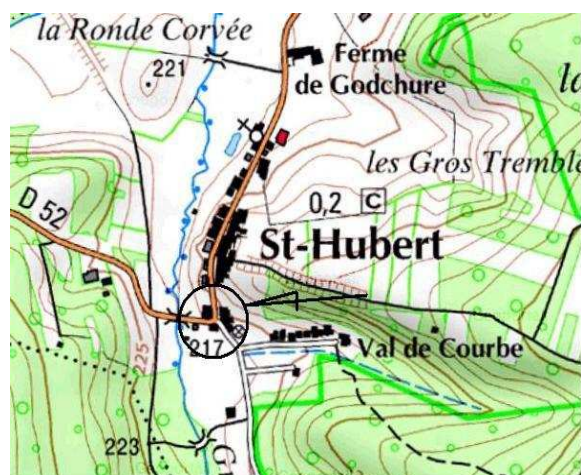

LES JARDINS LORRAINS

Code APE : 8130Z

Services d'aménagement paysager

Adresse : **10, Rue Principale**
Code postale : **57640**
Commune : **SAINT HUBERT**
Rattaché à la commune de : **SAINT HUBERT**
Téléphone : **03.87.31.87.36**
Télécopie : **03.87.31.87.33**
GSM : **06.75.84.08.28**
Email :
Site internet :
Ouverture :
Tarifs :
Détails de la société : **Entretien des espaces verts, et aménagement paysager**

Extrait de plan :

Site : <http://loisirs.ign.fr/visuRechCarto.do>

Fiche extraite du Site web : www.mariesthubert57.fr

Site officiel de la commune – 57560 St HUBERT – MOSELLE – FRANCE